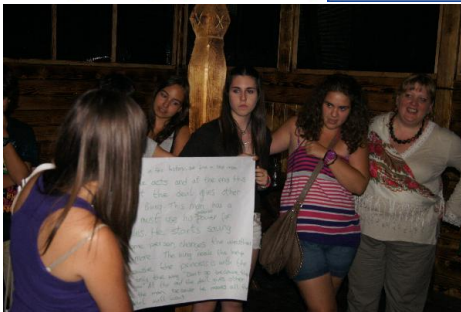

Opublikowano na: Biuletyn Informacji Publicznej Urzędu Miasta Mława
(www.bip.mlawa.pl)

Autor: Michał Orłowski

Mam tak samo jak Ty - jedną Ziemię

Ważnym elementem naszego projektu była edukacja ekologiczna, a dokładnie działania na rzecz niezaśmiecania naszego otoczenia i środowiska naturalnego.

Wspólnie z samorządem Năsăud zorganizowaliśmy sprzątanie rzeki Someș. To jedna z największych rzek Rumunii. Po przejściu fali opadów jej stan znacznie się podniósł, ale kiedy woda opadła okazało się, że na brzegu znaleźć można było więcej śladów aktywności człowieka niż samej natury: plastikowe butelki i puszki różnej wielkości i po różnych produktach, w tym produktach chemicznych, ubrania, buty, worki plastikowe z resztkami odpadów.

Pomagaliśmy porządkować teren, a że nie jest to zajęcie najprzyjemniejsze pewnie zastanowimy się bardzo poważnie, gdy przyjdzie nam do głowy wyrzucenie niepotrzebnych rzeczy „gdzie popadnie”. Zebrane nad rzeką przedmioty wykorzystaliśmy podczas wieczornych zajęć pn. „Sztuka recyklingu”. Nasz grupa wykorzystwała puszkę po oleju, plastikowe butelki i talerzyki. Na tej bazie powstała Poly-Dolly – nasza recyklingowa lalka polska.