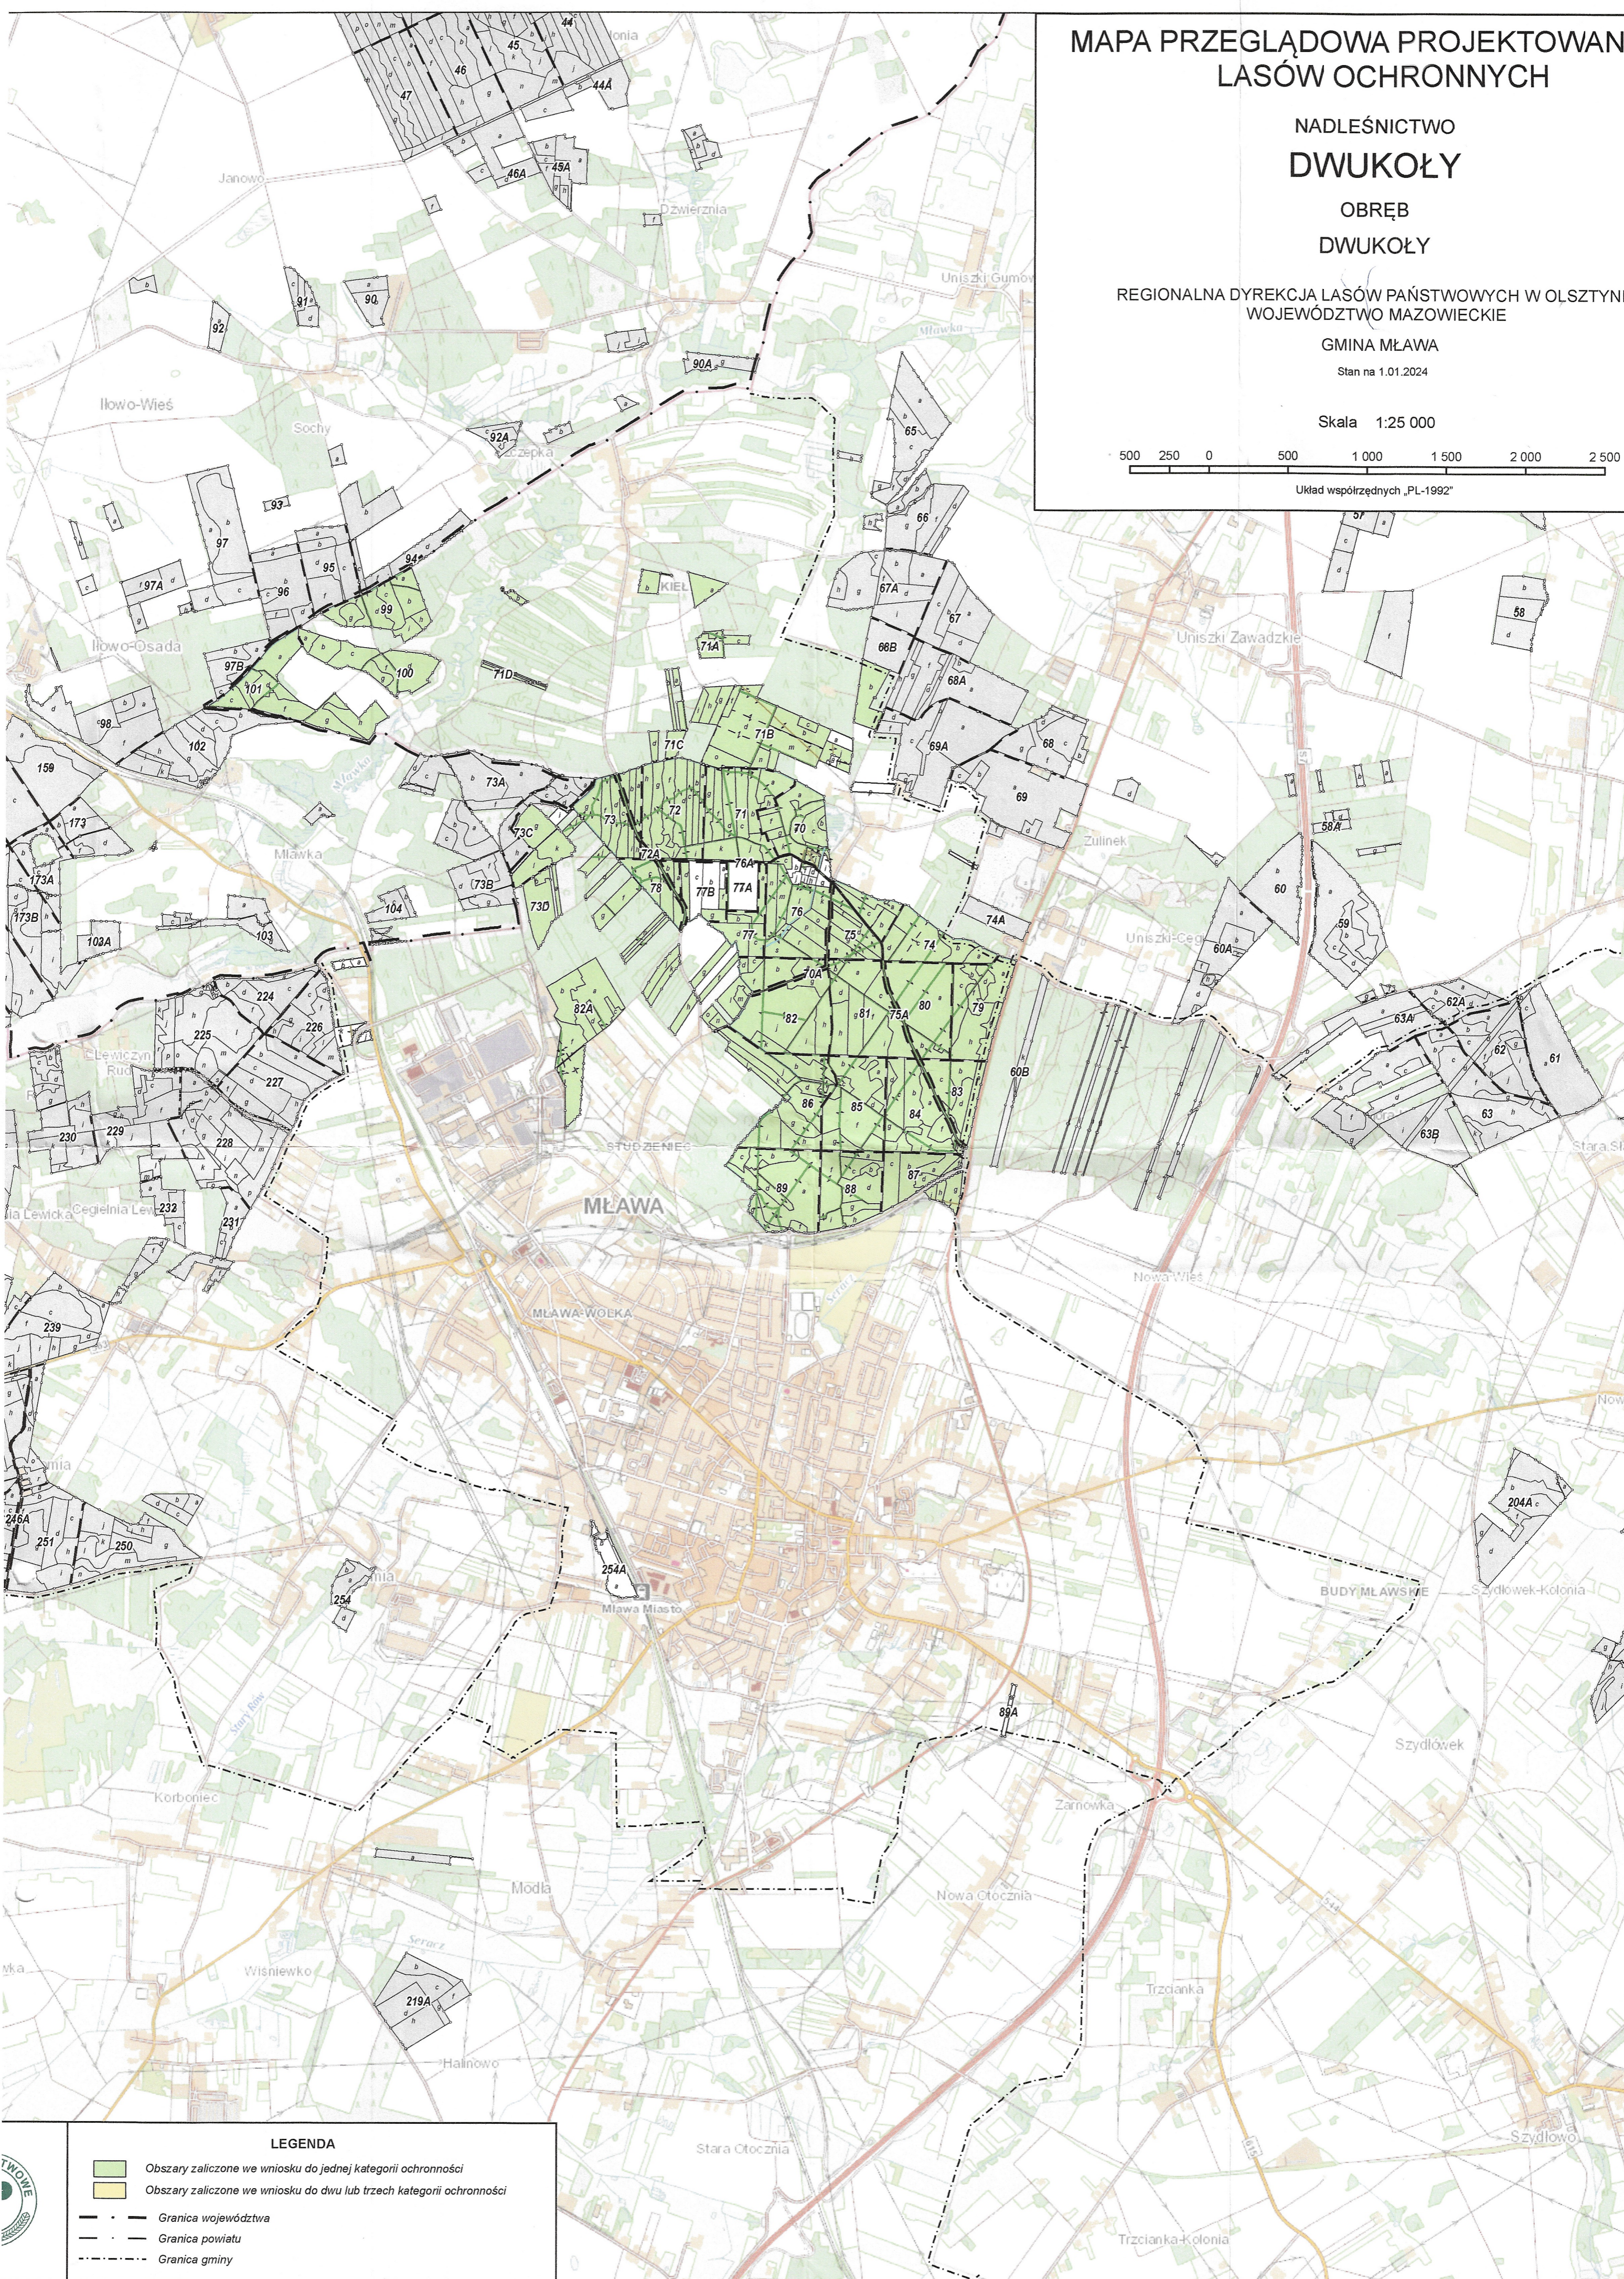

# MAPA PRZEGLĄDOWA PROJEKTOWANYCH LASÓW OCHRONNYCH

NADLEŚNICTWO  
DWUKOŁY

OBRĘB  
DWUKOŁY

REGIONALNA DYREKCJA LASÓW PAŃSTWOWYCH W OLSZTYNIE  
WOJEWÓDZTWO MAZOWIECKIE

GMINA MŁAWA  
Stan na 1.01.2024

Skala 1:25 000

0 250 500 1000 1500 2000 2500 m

Układ współrzędnych „PL-1992”

## LEGENDA

- Obszary zaliczone we wniosek do jednej kategorii ochronności
- Obszary zaliczone we wniosek do dwu lub trzech kategorii ochronności
- Granica województwa
- Granica powiatu
- Granica gminy